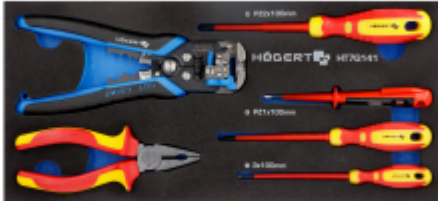

Tool set

Termékleírás

Szerszámok szekrényekbe tehető betét olyan válogatott eszközök készletével, amelyek minden szakember szekrényében nélkülözhetetlenek.

Jellemzők

- kiváló minőségű króm-vanádium ötvözött acél fogó;
- csavarhúzó kiváló minőségű króm-molibdén ötvözött acélból;
- műszaki hab.

A készlet tartalma:

Kombinált szigetelt HT1P903 fogó (160 mm);
Szigetelt hornyos csavarhúzó HTS960 (3 160 mm);
Szigetelt PZ Pozidriv HT1S968 csavarhúzó (PZ1 100 mm), HT1S969 (PZ2 100 mm);
250 V-os HT1S981 elektromos teszter;
Automatikus huzalszedő HT1P182.