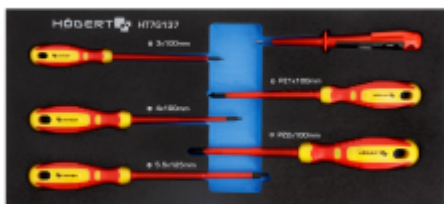

FICHE TECHNIQUE

Jeu de tournevis 1000V et testeur de tension 6 pcs, insert EVA

Description du produit

Insérer pour armoires à outils avec un ensemble d'outils sélectionnés, nécessaire dans l'armoire à outils de chaque professionnel.

Caractéristiques

- tournevis en acier allié de qualité supérieure chrome-molybdène;
- mousse industrielle.

Données techniques

HT7G137	5902801232497	1	20

Hөгert Technik GmbH, Pariser Platz 6a, 10117 Berlin, Deutschland
 Producent/ Manufacturer/ Hersteller/ Произведено для:
 PL GTV Poland S.A., ul. Przejazdowa 21 05-800 Pruszków, Polska/ Poland/ Polen/ Польша
 Importer/ Импортёр:
 HR GTV Croatia d.o.o., Kovinska 4s, 10000 Zagreb, Hrvatska
 Distributor:
 ES GTV España Herrajes, E Iluminación, S.L., Avenida Aragón 308, 46021 Valencia, Spain
 CZ GTV Czech Distribution s.r.o., CTPark Ostrava, Na Rovince 879, 720 00 Ostrava Hrabová